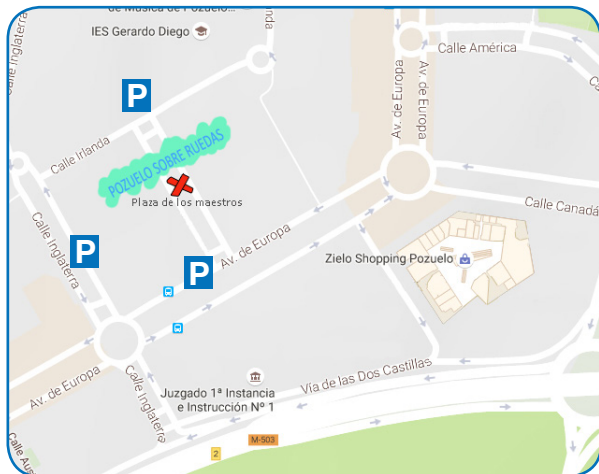

# POZUELO sobre RUEDAS

Plaza de los  
Maestros  
(entre la Calle Irlanda y  
Avda. de Europa)

Ven a disfrutar con tus  
patines, skate y bicicleta  
con toda tu familia y  
¡¡¡NO OLVIDES TRAER TU  
CASCO!!!

### CARPA JUVENTUD:

1. Información del evento.
2. Recogida del dorsal para el "Recorrido sobre ruedas" por la Avda de Europa.
3. Recoge tu bebida.
4. Información de las actividades de la Concejalía de Juventud.